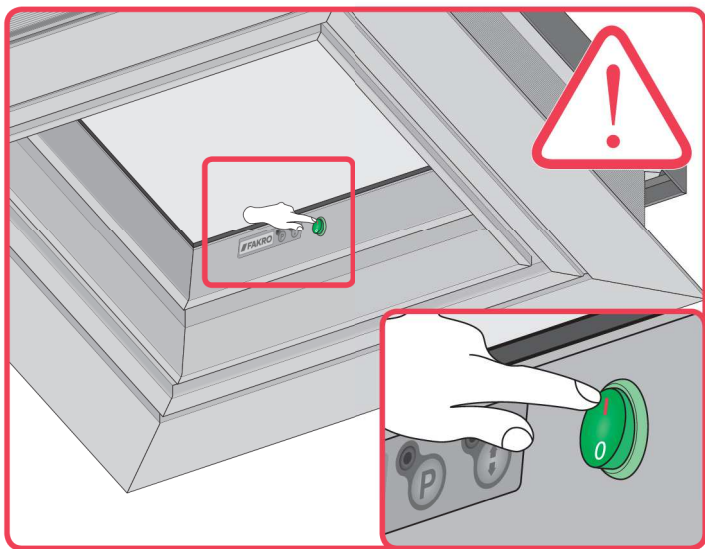

# DEF Solar

NC.1HT\_DEF Solar\_21.04.06\_FAKRO\_KB2492

XRD  
XRD/W

DEF Solar	A	B	S	L
	[mm]		[mm]	
60x60	600-650	600-650	820	820
60x90	600-650	900-950	820	1120
70x70	700-750	700-750	920	920
80x80	800-850	800-850	1020	1020
90x90	900-950	900-950	1120	1120
90x120	900-950	1200-1250	1120	1420
100x100	1000-1050	1000-1050	1220	1220
120x120	1200-1250	1200-1250	1420	1420
140x140	1400-1450	1400-1450	1620	1620
100x150	1000-1050	1500-1550	1220	1720
120x220	1200-1250	2200-2250	1420	2420