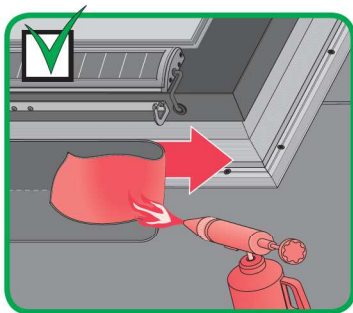

# DEF Solar

NC.1HT\_DEF Solar\_21.04.06\_FAKRO\_KB2492

XRD  
XRD/W

DEF Solar	A	B	S	L
	[mm]		[mm]	
60x60	600-650	600-650	820	820
60x90	600-650	900-950	820	1120
70x70	700-750	700-750	920	920
80x80	800-850	800-850	1020	1020
90x90	900-950	900-950	1120	1120
90x120	900-950	1200-1250	1120	1420
100x100	1000-1050	1000-1050	1220	1220
120x120	1200-1250	1200-1250	1420	1420
140x140	1400-1450	1400-1450	1620	1620
100x150	1000-1050	1500-1550	1220	1720
120x220	1200-1250	2200-2250	1420	2420