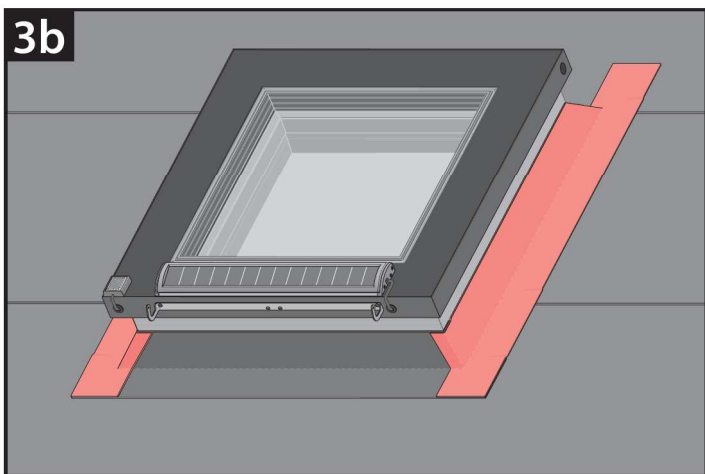

# DEF Solar

NC.1HT\_DEF Solar\_21.04.06\_FAKRO\_KB2492

XRD  
XRD/W

DEF Solar	A	B	S	L
	[mm]		[mm]	
60x60	600-650	600-650	820	820
60x90	600-650	900-950	820	1120
70x70	700-750	700-750	920	920
80x80	800-850	800-850	1020	1020
90x90	900-950	900-950	1120	1120
90x120	900-950	1200-1250	1120	1420
100x100	1000-1050	1000-1050	1220	1220
120x120	1200-1250	1200-1250	1420	1420
140x140	1400-1450	1400-1450	1620	1620
100x150	1000-1050	1500-1550	1220	1720
120x220	1200-1250	2200-2250	1420	2420

**DEF**

60x60

60x90

70x70

80x80

90x90

90x120

100x100

x1

**DEF**

120x120

140x140

100x150

120x220

x2

3a