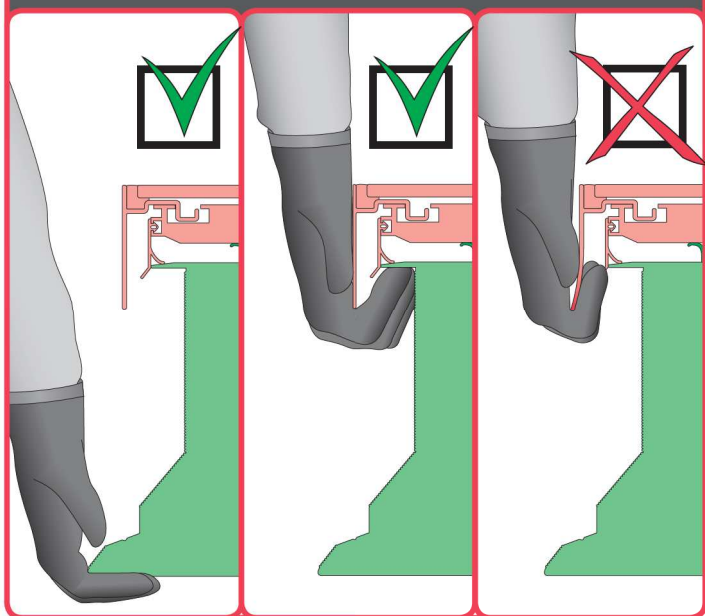

# DEF Solar

NC.1HT\_DEF Solar\_21.04.06\_FAKRO\_KB2492

XRD  
XRD/W

DEF Solar	A	B	S	L
	[mm]		[mm]	
60x60	600-650	600-650	820	820
60x90	600-650	900-950	820	1120
70x70	700-750	700-750	920	920
80x80	800-850	800-850	1020	1020
90x90	900-950	900-950	1120	1120
90x120	900-950	1200-1250	1120	1420
100x100	1000-1050	1000-1050	1220	1220
120x120	1200-1250	1200-1250	1420	1420
140x140	1400-1450	1400-1450	1620	1620
100x150	1000-1050	1500-1550	1220	1720
120x220	1200-1250	2200-2250	1420	2420