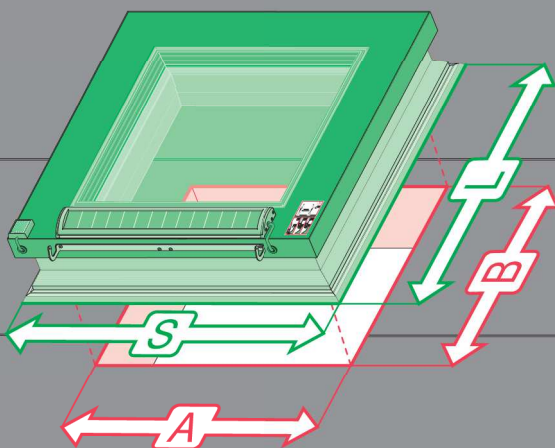

# DEF Solar

NC.1HT\_DEF Solar\_21.04.06\_FAKRO\_KB2492

XRD  
XRD/W

DEF Solar	A	B	S	L
	[mm]		[mm]	
60x60	600-650	600-650	820	820
60x90	600-650	900-950	820	1120
70x70	700-750	700-750	920	920
80x80	800-850	800-850	1020	1020
90x90	900-950	900-950	1120	1120
90x120	900-950	1200-1250	1120	1420
100x100	1000-1050	1000-1050	1220	1220
120x120	1200-1250	1200-1250	1420	1420
140x140	1400-1450	1400-1450	1620	1620
100x150	1000-1050	1500-1550	1220	1720
120x220	1200-1250	2200-2250	1420	2420

**DEF**

60x60

60x90

70x70

80x80

90x90

90x120

100x100

x1

**DEF**

120x120

140x140

100x150

120x220

x2

3a