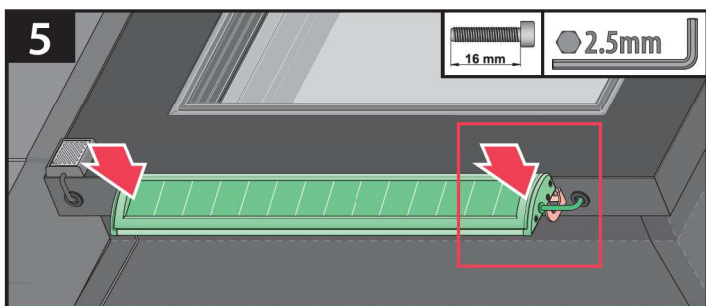

# DEF Solar

NC.1HT\_DEF Solar\_21.04.06\_FAKRO\_KB2492

XRD  
XRD/W

DEF Solar	A	B	S	L
	[mm]		[mm]	
60x60	600-650	600-650	820	820
60x90	600-650	900-950	820	1120
70x70	700-750	700-750	920	920
80x80	800-850	800-850	1020	1020
90x90	900-950	900-950	1120	1120
90x120	900-950	1200-1250	1120	1420
100x100	1000-1050	1000-1050	1220	1220
120x120	1200-1250	1200-1250	1420	1420
140x140	1400-1450	1400-1450	1620	1620
100x150	1000-1050	1500-1550	1220	1720
120x220	1200-1250	2200-2250	1420	2420