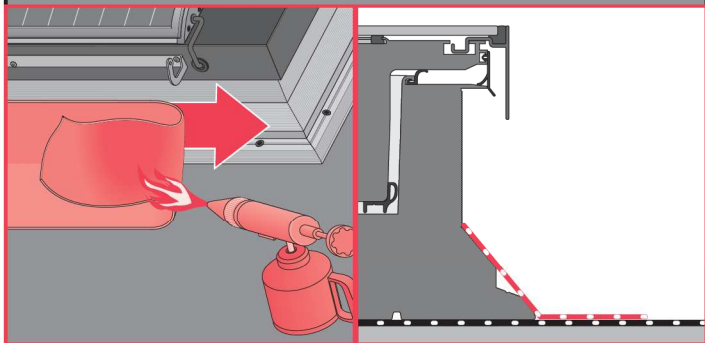

# DEF Solar

NC.1HT\_DEF Solar\_21.04.06\_FAKRO\_KB2492

XRD  
XRD/W

DEF Solar	A	B	S	L
	[mm]		[mm]	
60x60	600-650	600-650	820	820
60x90	600-650	900-950	820	1120
70x70	700-750	700-750	920	920
80x80	800-850	800-850	1020	1020
90x90	900-950	900-950	1120	1120
90x120	900-950	1200-1250	1120	1420
100x100	1000-1050	1000-1050	1220	1220
120x120	1200-1250	1200-1250	1420	1420
140x140	1400-1450	1400-1450	1620	1620
100x150	1000-1050	1500-1550	1220	1720
120x220	1200-1250	2200-2250	1420	2420