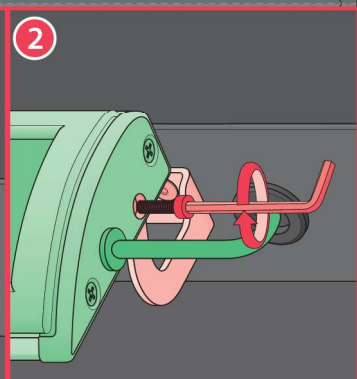

# DEF Solar

NC.1HT\_DEF Solar\_21.04.06\_FAKRO\_KB2492

XRD  
XRD/W

DEF Solar	A	B	S	L
	[mm]		[mm]	
60x60	600-650	600-650	820	820
60x90	600-650	900-950	820	1120
70x70	700-750	700-750	920	920
80x80	800-850	800-850	1020	1020
90x90	900-950	900-950	1120	1120
90x120	900-950	1200-1250	1120	1420
100x100	1000-1050	1000-1050	1220	1220
120x120	1200-1250	1200-1250	1420	1420
140x140	1400-1450	1400-1450	1620	1620
100x150	1000-1050	1500-1550	1220	1720
120x220	1200-1250	2200-2250	1420	2420