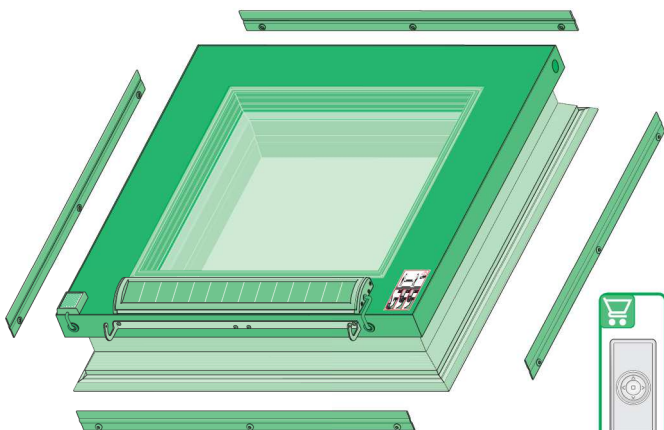

# DEF Solar

NC.1HT\_DEF Solar\_21.04.06\_FAKRO\_KB2492

XRD  
XRD/W

DEF Solar	A	B	S	L
	[mm]		[mm]	
60x60	600-650	600-650	820	820
60x90	600-650	900-950	820	1120
70x70	700-750	700-750	920	920
80x80	800-850	800-850	1020	1020
90x90	900-950	900-950	1120	1120
90x120	900-950	1200-1250	1120	1420
100x100	1000-1050	1000-1050	1220	1220
120x120	1200-1250	1200-1250	1420	1420
140x140	1400-1450	1400-1450	1620	1620
100x150	1000-1050	1500-1550	1220	1720
120x220	1200-1250	2200-2250	1420	2420

**DEF**

60x60

60x90

70x70

80x80

90x90

90x120

100x100

x1

**DEF**

120x120

140x140

100x150

120x220

x2

3a