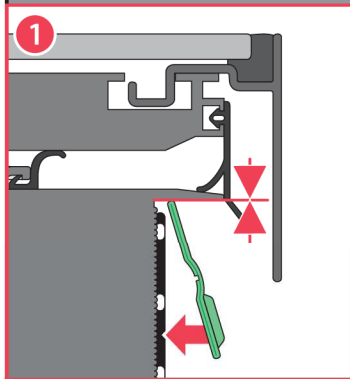

# DEF Solar

NC.1HT\_DEF Solar\_21.04.06\_FAKRO\_KB2492

XRD  
XRD/W

DEF Solar	A	B	S	L
	[mm]		[mm]	
60x60	600-650	600-650	820	820
60x90	600-650	900-950	820	1120
70x70	700-750	700-750	920	920
80x80	800-850	800-850	1020	1020
90x90	900-950	900-950	1120	1120
90x120	900-950	1200-1250	1120	1420
100x100	1000-1050	1000-1050	1220	1220
120x120	1200-1250	1200-1250	1420	1420
140x140	1400-1450	1400-1450	1620	1620
100x150	1000-1050	1500-1550	1220	1720
120x220	1200-1250	2200-2250	1420	2420