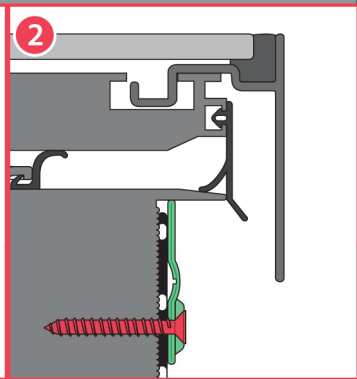

# DEF Solar

NC.1HT\_DEF Solar\_21.04.06\_FAKRO\_KB2492

XRD  
XRD/W

DEF Solar	A	B	S	L
	[mm]		[mm]	
60x60	600-650	600-650	820	820
60x90	600-650	900-950	820	1120
70x70	700-750	700-750	920	920
80x80	800-850	800-850	1020	1020
90x90	900-950	900-950	1120	1120
90x120	900-950	1200-1250	1120	1420
100x100	1000-1050	1000-1050	1220	1220
120x120	1200-1250	1200-1250	1420	1420
140x140	1400-1450	1400-1450	1620	1620
100x150	1000-1050	1500-1550	1220	1720
120x220	1200-1250	2200-2250	1420	2420