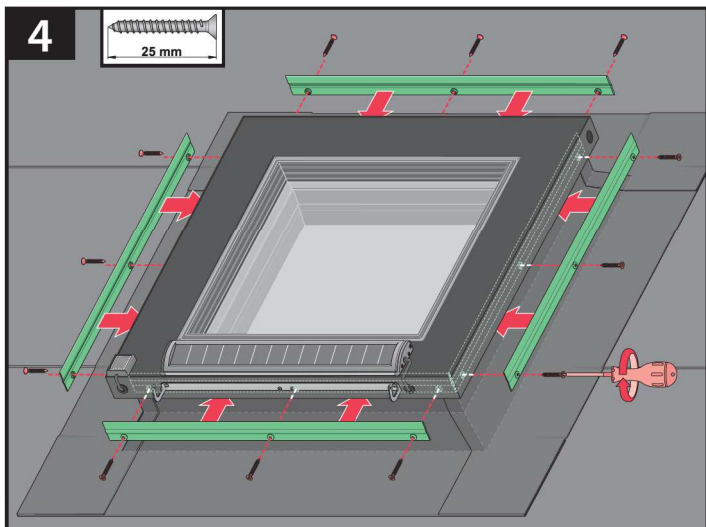

# DEF Solar

NC.1HT\_DEF Solar\_21.04.06\_FAKRO\_KB2492

XRD  
XRD/W

DEF Solar	A	B	S	L
	[mm]		[mm]	
60x60	600-650	600-650	820	820
60x90	600-650	900-950	820	1120
70x70	700-750	700-750	920	920
80x80	800-850	800-850	1020	1020
90x90	900-950	900-950	1120	1120
90x120	900-950	1200-1250	1120	1420
100x100	1000-1050	1000-1050	1220	1220
120x120	1200-1250	1200-1250	1420	1420
140x140	1400-1450	1400-1450	1620	1620
100x150	1000-1050	1500-1550	1220	1720
120x220	1200-1250	2200-2250	1420	2420

**DEF**

60x60

60x90

70x70

80x80

90x90

90x120

100x100

x1

**DEF**

120x120

140x140

100x150

120x220

x2

3a