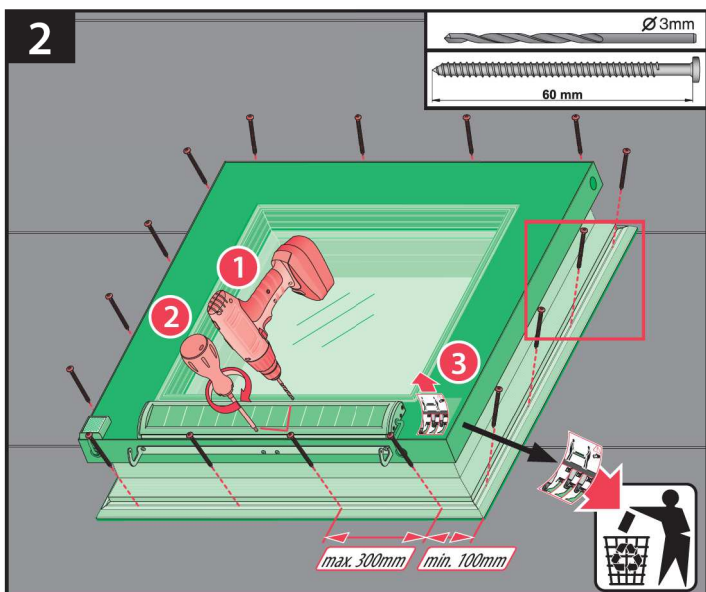

# DEF Solar

NC.1HT\_DEF Solar\_21.04.06\_FAKRO\_KB2492

XRD  
XRD/W

DEF Solar	A	B	S	L
	[mm]		[mm]	
60x60	600-650	600-650	820	820
60x90	600-650	900-950	820	1120
70x70	700-750	700-750	920	920
80x80	800-850	800-850	1020	1020
90x90	900-950	900-950	1120	1120
90x120	900-950	1200-1250	1120	1420
100x100	1000-1050	1000-1050	1220	1220
120x120	1200-1250	1200-1250	1420	1420
140x140	1400-1450	1400-1450	1620	1620
100x150	1000-1050	1500-1550	1220	1720
120x220	1200-1250	2200-2250	1420	2420