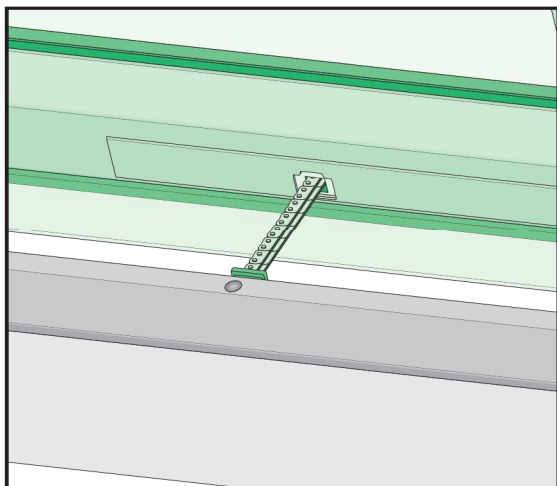

# DEF Solar

NC.1HT\_DEF Solar\_21.04.06\_FAKRO\_KB2492

XRD  
XRD/W

DEF Solar	A	B	S	L
	[mm]		[mm]	
60x60	600-650	600-650	820	820
60x90	600-650	900-950	820	1120
70x70	700-750	700-750	920	920
80x80	800-850	800-850	1020	1020
90x90	900-950	900-950	1120	1120
90x120	900-950	1200-1250	1120	1420
100x100	1000-1050	1000-1050	1220	1220
120x120	1200-1250	1200-1250	1420	1420
140x140	1400-1450	1400-1450	1620	1620
100x150	1000-1050	1500-1550	1220	1720
120x220	1200-1250	2200-2250	1420	2420

**DEF**

60x60

60x90

70x70

80x80

90x90

90x120

100x100

x1

**DEF**

120x120

140x140

100x150

120x220

x2

3a