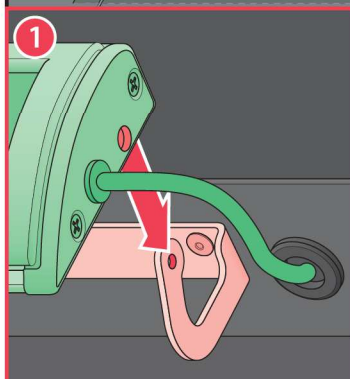

# DEF Solar

NC.1HT\_DEF Solar\_21.04.06\_FAKRO\_KB2492

XRD  
XRD/W

DEF Solar	A	B	S	L
	[mm]		[mm]	
60x60	600-650	600-650	820	820
60x90	600-650	900-950	820	1120
70x70	700-750	700-750	920	920
80x80	800-850	800-850	1020	1020
90x90	900-950	900-950	1120	1120
90x120	900-950	1200-1250	1120	1420
100x100	1000-1050	1000-1050	1220	1220
120x120	1200-1250	1200-1250	1420	1420
140x140	1400-1450	1400-1450	1620	1620
100x150	1000-1050	1500-1550	1220	1720
120x220	1200-1250	2200-2250	1420	2420