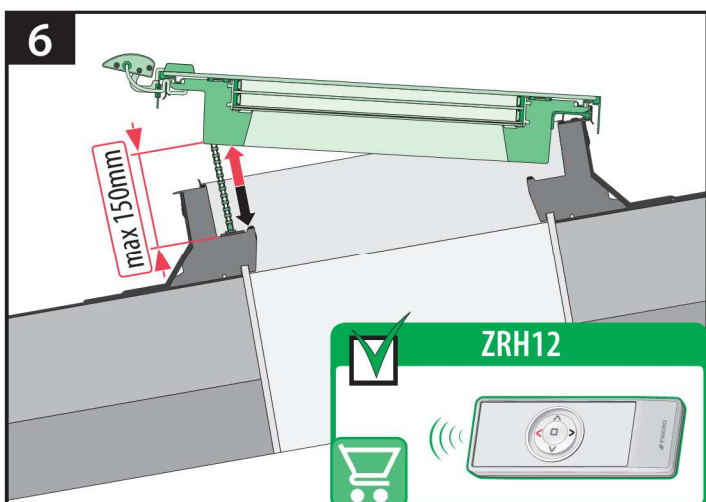

# DEF Solar

NC.1HT\_DEF Solar\_21.04.06\_FAKRO\_KB2492

XRD  
XRD/W

DEF Solar	A	B	S	L
	[mm]		[mm]	
60x60	600-650	600-650	820	820
60x90	600-650	900-950	820	1120
70x70	700-750	700-750	920	920
80x80	800-850	800-850	1020	1020
90x90	900-950	900-950	1120	1120
90x120	900-950	1200-1250	1120	1420
100x100	1000-1050	1000-1050	1220	1220
120x120	1200-1250	1200-1250	1420	1420
140x140	1400-1450	1400-1450	1620	1620
100x150	1000-1050	1500-1550	1220	1720
120x220	1200-1250	2200-2250	1420	2420