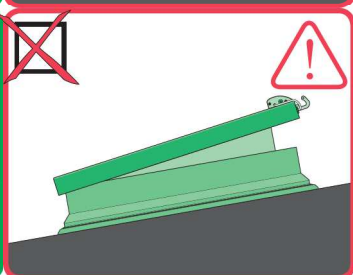

# DEF Solar

NC.1HT\_DEF Solar\_21.04.06\_FAKRO\_KB2492

XRD  
XRD/W

DEF Solar	A	B	S	L
	[mm]		[mm]	
60x60	600-650	600-650	820	820
60x90	600-650	900-950	820	1120
70x70	700-750	700-750	920	920
80x80	800-850	800-850	1020	1020
90x90	900-950	900-950	1120	1120
90x120	900-950	1200-1250	1120	1420
100x100	1000-1050	1000-1050	1220	1220
120x120	1200-1250	1200-1250	1420	1420
140x140	1400-1450	1400-1450	1620	1620
100x150	1000-1050	1500-1550	1220	1720
120x220	1200-1250	2200-2250	1420	2420