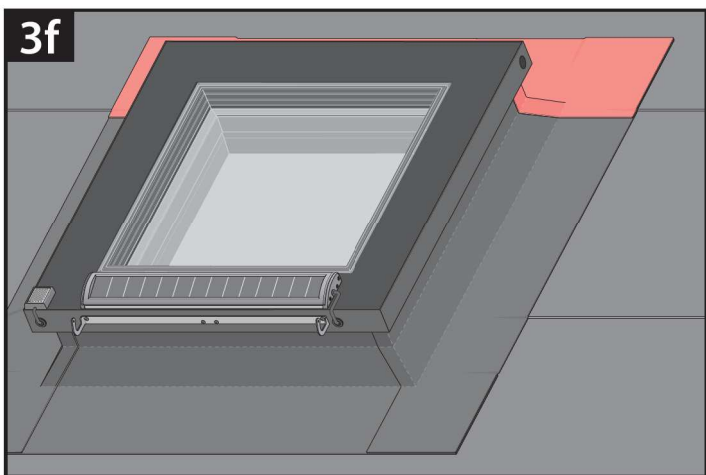

# DEF Solar

NC.1HT\_DEF Solar\_21.04.06\_FAKRO\_KB2492

XRD  
XRD/W

DEF Solar	A	B	S	L
	[mm]		[mm]	
60x60	600-650	600-650	820	820
60x90	600-650	900-950	820	1120
70x70	700-750	700-750	920	920
80x80	800-850	800-850	1020	1020
90x90	900-950	900-950	1120	1120
90x120	900-950	1200-1250	1120	1420
100x100	1000-1050	1000-1050	1220	1220
120x120	1200-1250	1200-1250	1420	1420
140x140	1400-1450	1400-1450	1620	1620
100x150	1000-1050	1500-1550	1220	1720
120x220	1200-1250	2200-2250	1420	2420

**DEF**

60x60

60x90

70x70

80x80

90x90

90x120

100x100

x1

**DEF**

120x120

140x140

100x150

120x220

x2

3a