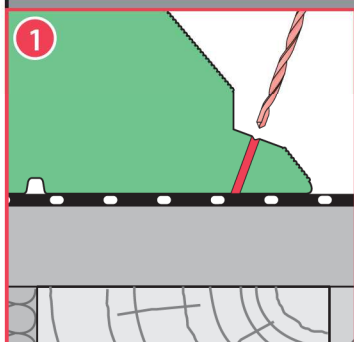

# DEF Solar

NC.1HT\_DEF Solar\_21.04.06\_FAKRO\_KB2492

XRD  
XRD/W

DEF Solar	A	B	S	L
	[mm]		[mm]	
60x60	600-650	600-650	820	820
60x90	600-650	900-950	820	1120
70x70	700-750	700-750	920	920
80x80	800-850	800-850	1020	1020
90x90	900-950	900-950	1120	1120
90x120	900-950	1200-1250	1120	1420
100x100	1000-1050	1000-1050	1220	1220
120x120	1200-1250	1200-1250	1420	1420
140x140	1400-1450	1400-1450	1620	1620
100x150	1000-1050	1500-1550	1220	1720
120x220	1200-1250	2200-2250	1420	2420