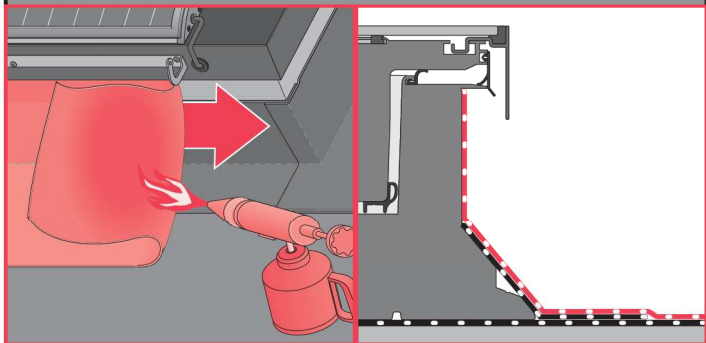

# DEF Solar

NC.1HT\_DEF Solar\_21.04.06\_FAKRO\_KB2492

XRD  
XRD/W

DEF Solar	A	B	S	L
	[mm]		[mm]	
60x60	600-650	600-650	820	820
60x90	600-650	900-950	820	1120
70x70	700-750	700-750	920	920
80x80	800-850	800-850	1020	1020
90x90	900-950	900-950	1120	1120
90x120	900-950	1200-1250	1120	1420
100x100	1000-1050	1000-1050	1220	1220
120x120	1200-1250	1200-1250	1420	1420
140x140	1400-1450	1400-1450	1620	1620
100x150	1000-1050	1500-1550	1220	1720
120x220	1200-1250	2200-2250	1420	2420