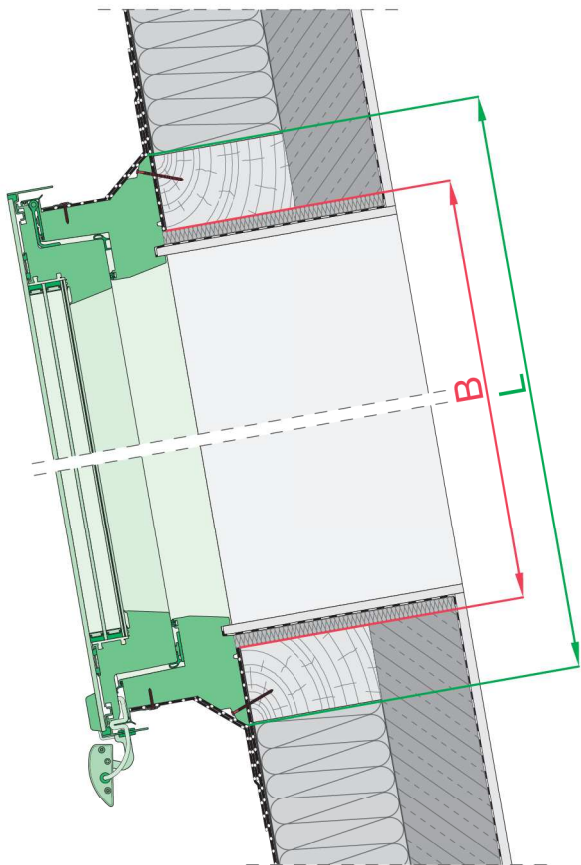

20  
19  
18  
17  
16  
15  
14  
13  
12  
11  
10  
9  
8  
7  
6  
5  
4  
3  
2  
1  
0 [cm]

# DEF Solar

NC.1HT\_DEF Solar\_21.04.06\_FAKRO\_KB2492

XRD  
XRD/W

DEF Solar	A	B	S	L
	[mm]		[mm]	
60x60	600-650	600-650	820	820
60x90	600-650	900-950	820	1120
70x70	700-750	700-750	920	920
80x80	800-850	800-850	1020	1020
90x90	900-950	900-950	1120	1120
90x120	900-950	1200-1250	1120	1420
100x100	1000-1050	1000-1050	1220	1220
120x120	1200-1250	1200-1250	1420	1420
140x140	1400-1450	1400-1450	1620	1620
100x150	1000-1050	1500-1550	1220	1720
120x220	1200-1250	2200-2250	1420	2420

**DEF**

60x60

60x90

70x70

80x80

90x90

90x120

100x100

x1

**DEF**

120x120

140x140

100x150

120x220

x2

3a