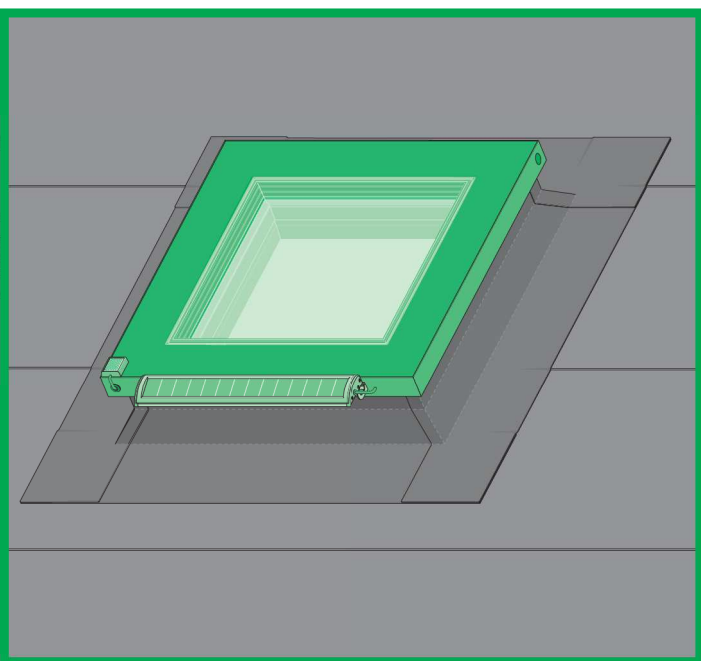

20  
19  
18  
17  
16  
15  
14  
13  
12  
11  
10  
9  
8  
7  
6  
5  
4  
3  
2  
1  
0 [cm]

# DEF Solar

NC.1HT\_DEF Solar\_21.04.06\_FAKRO\_KB2492

XRD  
XRD/W

DEF Solar	A	B	S	L
	[mm]		[mm]	
60x60	600-650	600-650	820	820
60x90	600-650	900-950	820	1120
70x70	700-750	700-750	920	920
80x80	800-850	800-850	1020	1020
90x90	900-950	900-950	1120	1120
90x120	900-950	1200-1250	1120	1420
100x100	1000-1050	1000-1050	1220	1220
120x120	1200-1250	1200-1250	1420	1420
140x140	1400-1450	1400-1450	1620	1620
100x150	1000-1050	1500-1550	1220	1720
120x220	1200-1250	2200-2250	1420	2420

**DEF**

60x60

60x90

70x70

80x80

90x90

90x120

100x100