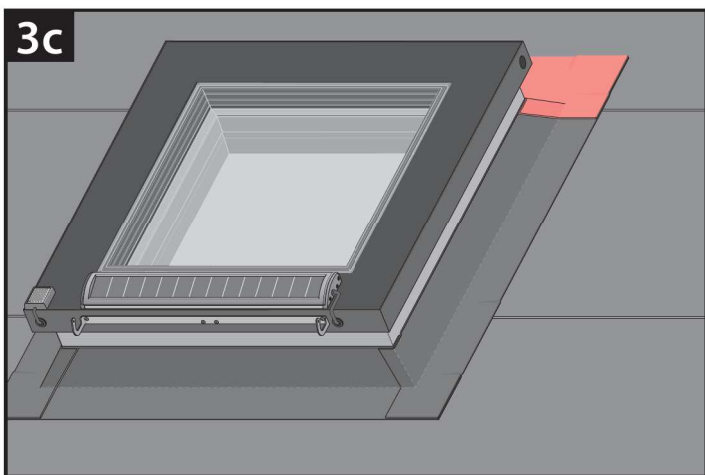

# DEF Solar

NC.1HT\_DEF Solar\_21.04.06\_FAKRO\_KB2492

XRD  
XRD/W

DEF Solar	A	B	S	L
	[mm]		[mm]	
60x60	600-650	600-650	820	820
60x90	600-650	900-950	820	1120
70x70	700-750	700-750	920	920
80x80	800-850	800-850	1020	1020
90x90	900-950	900-950	1120	1120
90x120	900-950	1200-1250	1120	1420
100x100	1000-1050	1000-1050	1220	1220
120x120	1200-1250	1200-1250	1420	1420
140x140	1400-1450	1400-1450	1620	1620
100x150	1000-1050	1500-1550	1220	1720
120x220	1200-1250	2200-2250	1420	2420