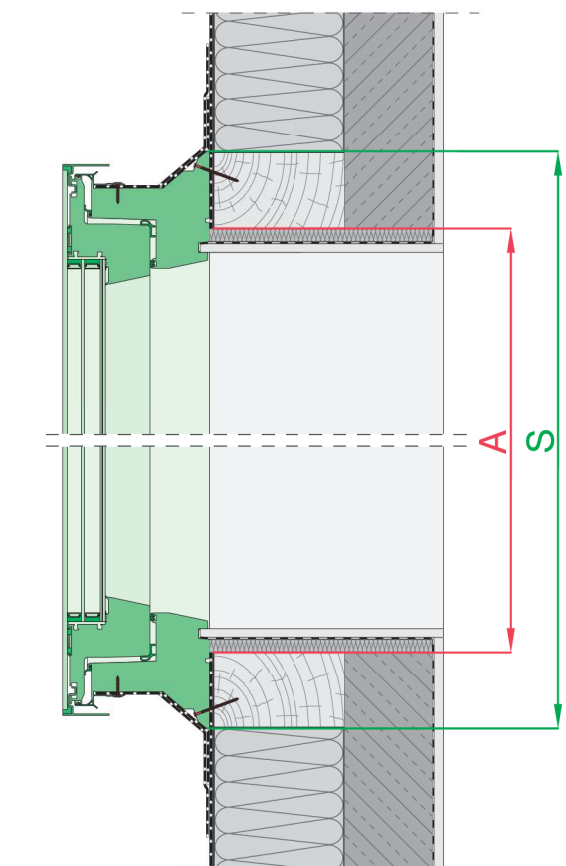

20  
19  
18  
17  
16  
15  
14  
13  
12  
11  
10  
9  
8  
7  
6  
5  
4  
3  
2  
1  
0 [cm]

# DEF Solar

NC.1HT\_DEF Solar\_21.04.06\_FAKRO\_KB2492

XRD  
XRD/W

DEF Solar	A	B	S	L
	[mm]		[mm]	
60x60	600-650	600-650	820	820
60x90	600-650	900-950	820	1120
70x70	700-750	700-750	920	920
80x80	800-850	800-850	1020	1020
90x90	900-950	900-950	1120	1120
90x120	900-950	1200-1250	1120	1420
100x100	1000-1050	1000-1050	1220	1220
120x120	1200-1250	1200-1250	1420	1420
140x140	1400-1450	1400-1450	1620	1620
100x150	1000-1050	1500-1550	1220	1720
120x220	1200-1250	2200-2250	1420	2420

**DEF**

60x60

60x90

70x70

80x80

90x90

90x120

100x100

x1

**DEF**

120x120

140x140

100x150

120x220

x2

3a