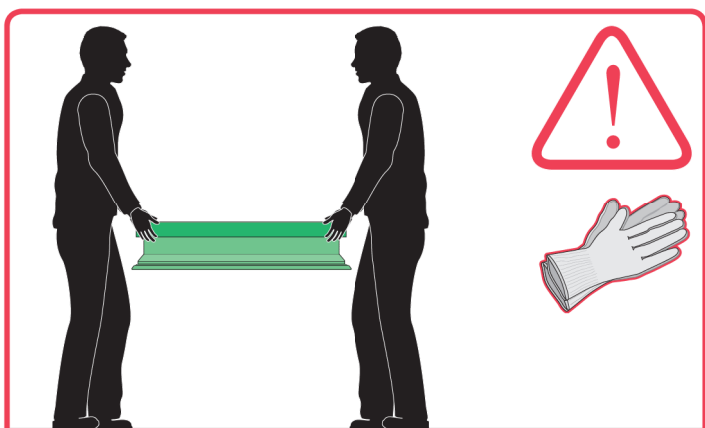

# DEF Solar

NC.1HT\_DEF Solar\_21.04.06\_FAKRO\_KB2492

XRD  
XRD/W

DEF Solar	A	B	S	L
	[mm]		[mm]	
60x60	600-650	600-650	820	820
60x90	600-650	900-950	820	1120
70x70	700-750	700-750	920	920
80x80	800-850	800-850	1020	1020
90x90	900-950	900-950	1120	1120
90x120	900-950	1200-1250	1120	1420
100x100	1000-1050	1000-1050	1220	1220
120x120	1200-1250	1200-1250	1420	1420
140x140	1400-1450	1400-1450	1620	1620
100x150	1000-1050	1500-1550	1220	1720
120x220	1200-1250	2200-2250	1420	2420