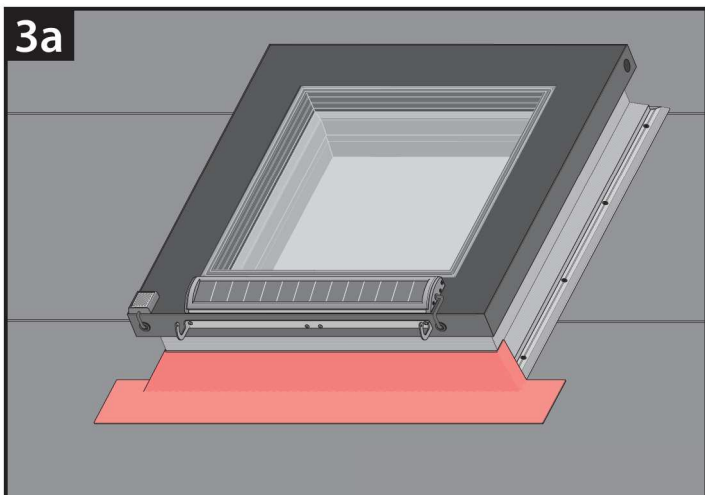

# DEF Solar

NC.1HT\_DEF Solar\_21.04.06\_FAKRO\_KB2492

XRD  
XRD/W

DEF Solar	A	B	S	L
	[mm]		[mm]	
60x60	600-650	600-650	820	820
60x90	600-650	900-950	820	1120
70x70	700-750	700-750	920	920
80x80	800-850	800-850	1020	1020
90x90	900-950	900-950	1120	1120
90x120	900-950	1200-1250	1120	1420
100x100	1000-1050	1000-1050	1220	1220
120x120	1200-1250	1200-1250	1420	1420
140x140	1400-1450	1400-1450	1620	1620
100x150	1000-1050	1500-1550	1220	1720
120x220	1200-1250	2200-2250	1420	2420

**DEF**

60x60

60x90

70x70

80x80

90x90

90x120

100x100

x1

**DEF**

120x120

140x140

100x150

120x220

x2

3a