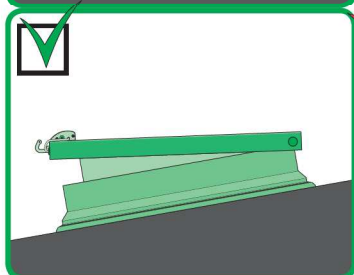

20  
19  
18  
17  
16  
15  
14  
13  
12  
11  
10  
9  
8  
7  
6  
5  
4  
3  
2  
1  
0 [cm]

# DEF Solar

NC.1HT\_DEF Solar\_21.04.06\_FAKRO\_KB2492

XRD  
XRD/W

DEF Solar	A	B	S	L
	[mm]		[mm]	
60x60	600-650	600-650	820	820
60x90	600-650	900-950	820	1120
70x70	700-750	700-750	920	920
80x80	800-850	800-850	1020	1020
90x90	900-950	900-950	1120	1120
90x120	900-950	1200-1250	1120	1420
100x100	1000-1050	1000-1050	1220	1220
120x120	1200-1250	1200-1250	1420	1420
140x140	1400-1450	1400-1450	1620	1620
100x150	1000-1050	1500-1550	1220	1720
120x220	1200-1250	2200-2250	1420	2420