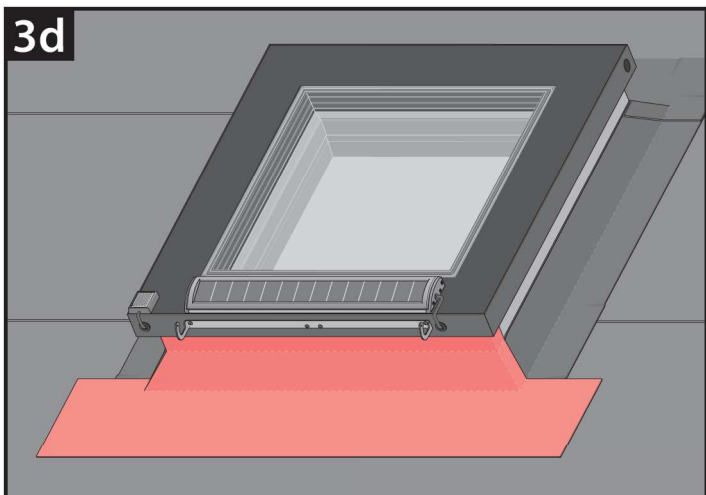

# DEF Solar

NC.1HT\_DEF Solar\_21.04.06\_FAKRO\_KB2492

XRD  
XRD/W

DEF Solar	A	B	S	L
	[mm]		[mm]	
60x60	600-650	600-650	820	820
60x90	600-650	900-950	820	1120
70x70	700-750	700-750	920	920
80x80	800-850	800-850	1020	1020
90x90	900-950	900-950	1120	1120
90x120	900-950	1200-1250	1120	1420
100x100	1000-1050	1000-1050	1220	1220
120x120	1200-1250	1200-1250	1420	1420
140x140	1400-1450	1400-1450	1620	1620
100x150	1000-1050	1500-1550	1220	1720
120x220	1200-1250	2200-2250	1420	2420

**DEF**

60x60

60x90

70x70

80x80

90x90

90x120

100x100

x1

**DEF**

120x120

140x140

100x150

120x220

x2

3a