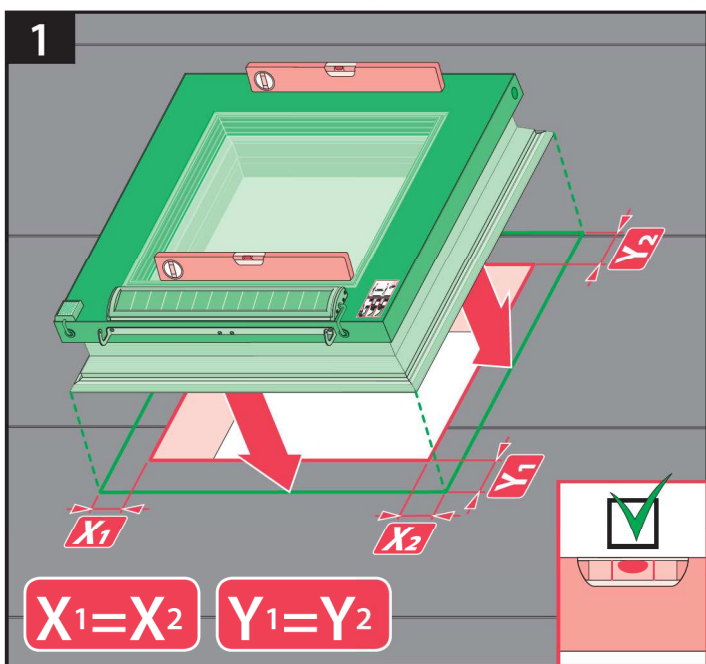

# DEF Solar

NC.1HT\_DEF Solar\_21.04.06\_FAKRO\_KB2492

XRD  
XRD/W

DEF Solar	A	B	S	L
	[mm]		[mm]	
60x60	600-650	600-650	820	820
60x90	600-650	900-950	820	1120
70x70	700-750	700-750	920	920
80x80	800-850	800-850	1020	1020
90x90	900-950	900-950	1120	1120
90x120	900-950	1200-1250	1120	1420
100x100	1000-1050	1000-1050	1220	1220
120x120	1200-1250	1200-1250	1420	1420
140x140	1400-1450	1400-1450	1620	1620
100x150	1000-1050	1500-1550	1220	1720
120x220	1200-1250	2200-2250	1420	2420

**DEF**

60x60

60x90

70x70

80x80

90x90

90x120

100x100

x1

**DEF**

120x120

140x140

100x150

120x220

x2

3a