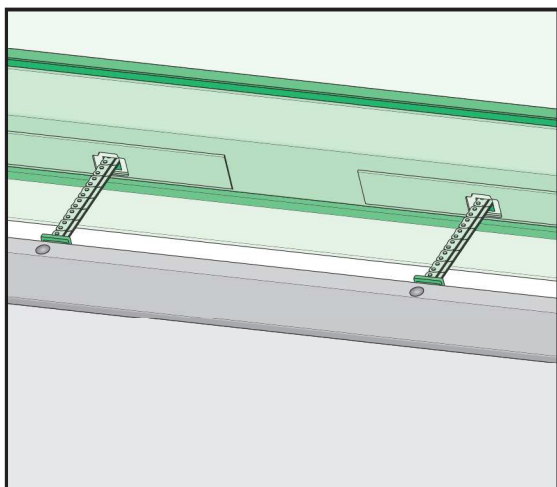

# DEF Solar

NC.1HT\_DEF Solar\_21.04.06\_FAKRO\_KB2492

XRD  
XRD/W

DEF Solar	A	B	S	L
	[mm]		[mm]	
60x60	600-650	600-650	820	820
60x90	600-650	900-950	820	1120
70x70	700-750	700-750	920	920
80x80	800-850	800-850	1020	1020
90x90	900-950	900-950	1120	1120
90x120	900-950	1200-1250	1120	1420
100x100	1000-1050	1000-1050	1220	1220
120x120	1200-1250	1200-1250	1420	1420
140x140	1400-1450	1400-1450	1620	1620
100x150	1000-1050	1500-1550	1220	1720
120x220	1200-1250	2200-2250	1420	2420

**DEF**

60x60

60x90

70x70

80x80

90x90

90x120

100x100

x1

**DEF**

120x120

140x140

100x150

120x220

x2

3a