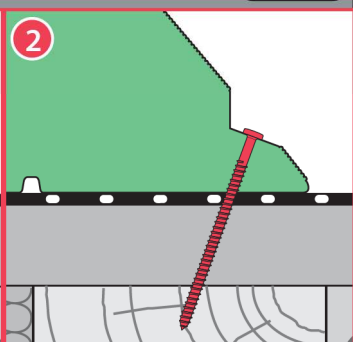

# DEF Solar

NC.1HT\_DEF Solar\_21.04.06\_FAKRO\_KB2492

XRD  
XRD/W

DEF Solar	A	B	S	L
	[mm]		[mm]	
60x60	600-650	600-650	820	820
60x90	600-650	900-950	820	1120
70x70	700-750	700-750	920	920
80x80	800-850	800-850	1020	1020
90x90	900-950	900-950	1120	1120
90x120	900-950	1200-1250	1120	1420
100x100	1000-1050	1000-1050	1220	1220
120x120	1200-1250	1200-1250	1420	1420
140x140	1400-1450	1400-1450	1620	1620
100x150	1000-1050	1500-1550	1220	1720
120x220	1200-1250	2200-2250	1420	2420