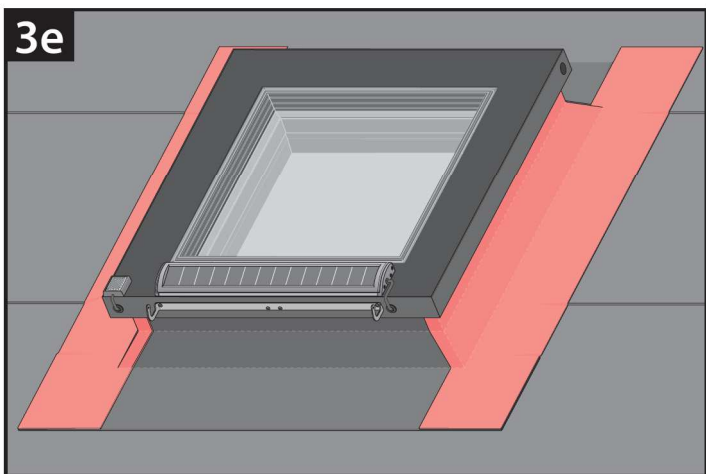

# DEF Solar

NC.1HT\_DEF Solar\_21.04.06\_FAKRO\_KB2492

XRD  
XRD/W

DEF Solar	A	B	S	L
	[mm]		[mm]	
60x60	600-650	600-650	820	820
60x90	600-650	900-950	820	1120
70x70	700-750	700-750	920	920
80x80	800-850	800-850	1020	1020
90x90	900-950	900-950	1120	1120
90x120	900-950	1200-1250	1120	1420
100x100	1000-1050	1000-1050	1220	1220
120x120	1200-1250	1200-1250	1420	1420
140x140	1400-1450	1400-1450	1620	1620
100x150	1000-1050	1500-1550	1220	1720
120x220	1200-1250	2200-2250	1420	2420

**DEF**

60x60

60x90

70x70

80x80

90x90

90x120

100x100

x1

**DEF**

120x120

140x140

100x150

120x220

x2

3a